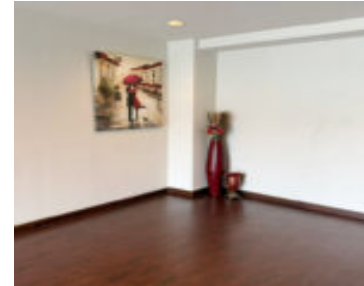

SE RENTA DEPARTAMENTO DE LUJO EN PARK TOWER

<https://consueloagUILar.net>

Park Tower frente al Toreo, Tijuana, B.C.

\$1,000

Impresionante departamento de lujo con vista al mar, ubicado en una de las zonas más cotizadas de la ciudad, en Park Tower, justo frente al Toreo. Situado en el segundo piso, con elevador, acceso controlado y seguridad 24/7.