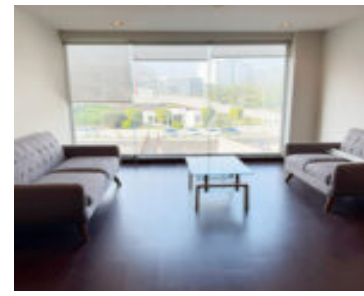

SE RENTA DEPARTAMENTO DE LUJO EN PARK TOWER

<https://consueloagUILar.net>

Park Tower frente al Toreo, Tijuana, B.C.

\$1,000

Impresionante departamento de lujo con vista al mar, ubicado en una de las zonas más cotizadas de la ciudad, en Park Tower, justo frente al Toreo. Situado en el segundo piso, con elevador, acceso controlado y seguridad 24/7.