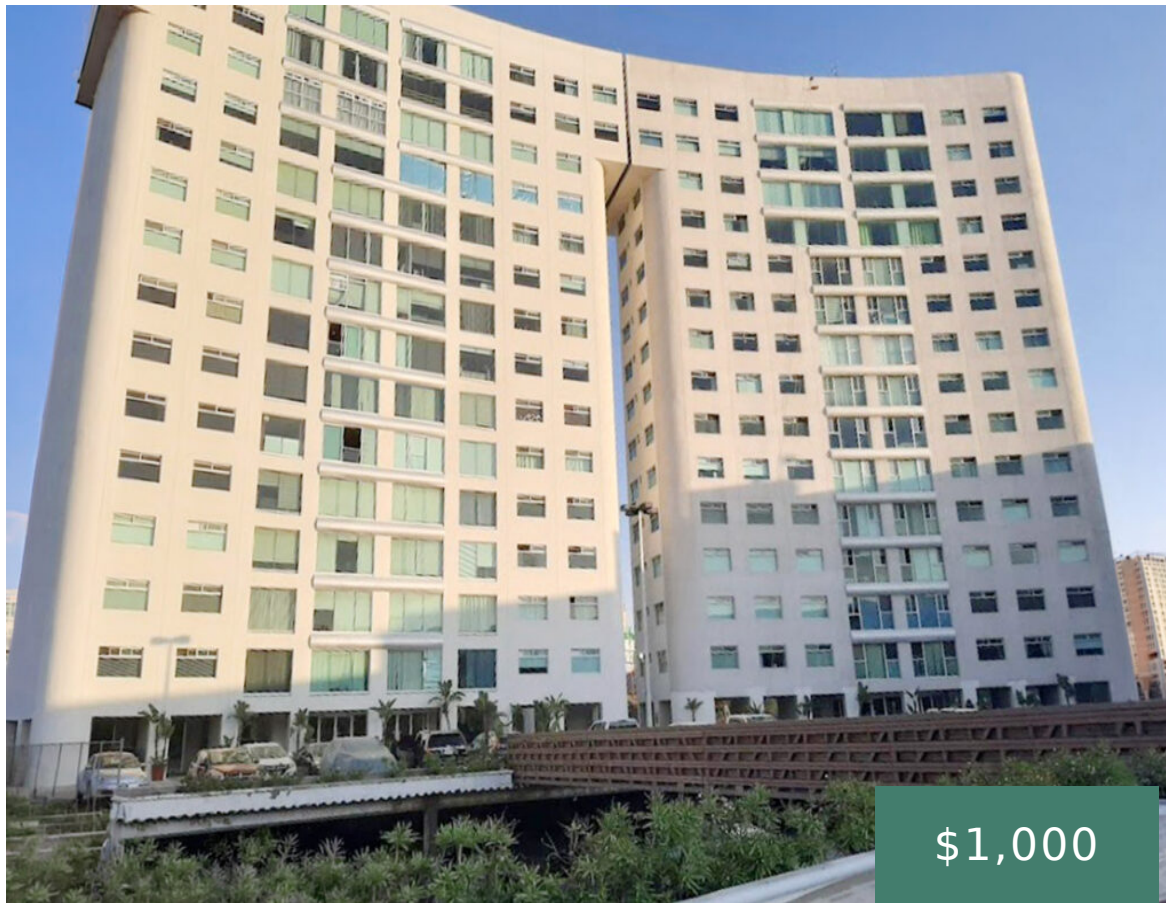

SE RENTA DEPARTAMENTO DE LUJO EN PARK TOWER

<https://consueloagUILar.net>

Park Tower frente al Toreo, Tijuana, B.C.

\$1,000

Impresionante departamento de lujo con vista al mar, ubicado en una de las zonas más cotizadas de la ciudad, en Park Tower, justo frente al Toreo. Situado en el segundo piso, con elevador, acceso controlado y seguridad 24/7.

- 2 baños
- Departamento
- En Renta

Datos

Clave: 240243

Categoría: En Renta

Baños : 2 baños

Garage: 2

Fecha Agregada : Agregado hace 3 meses

Tipo: Departamento